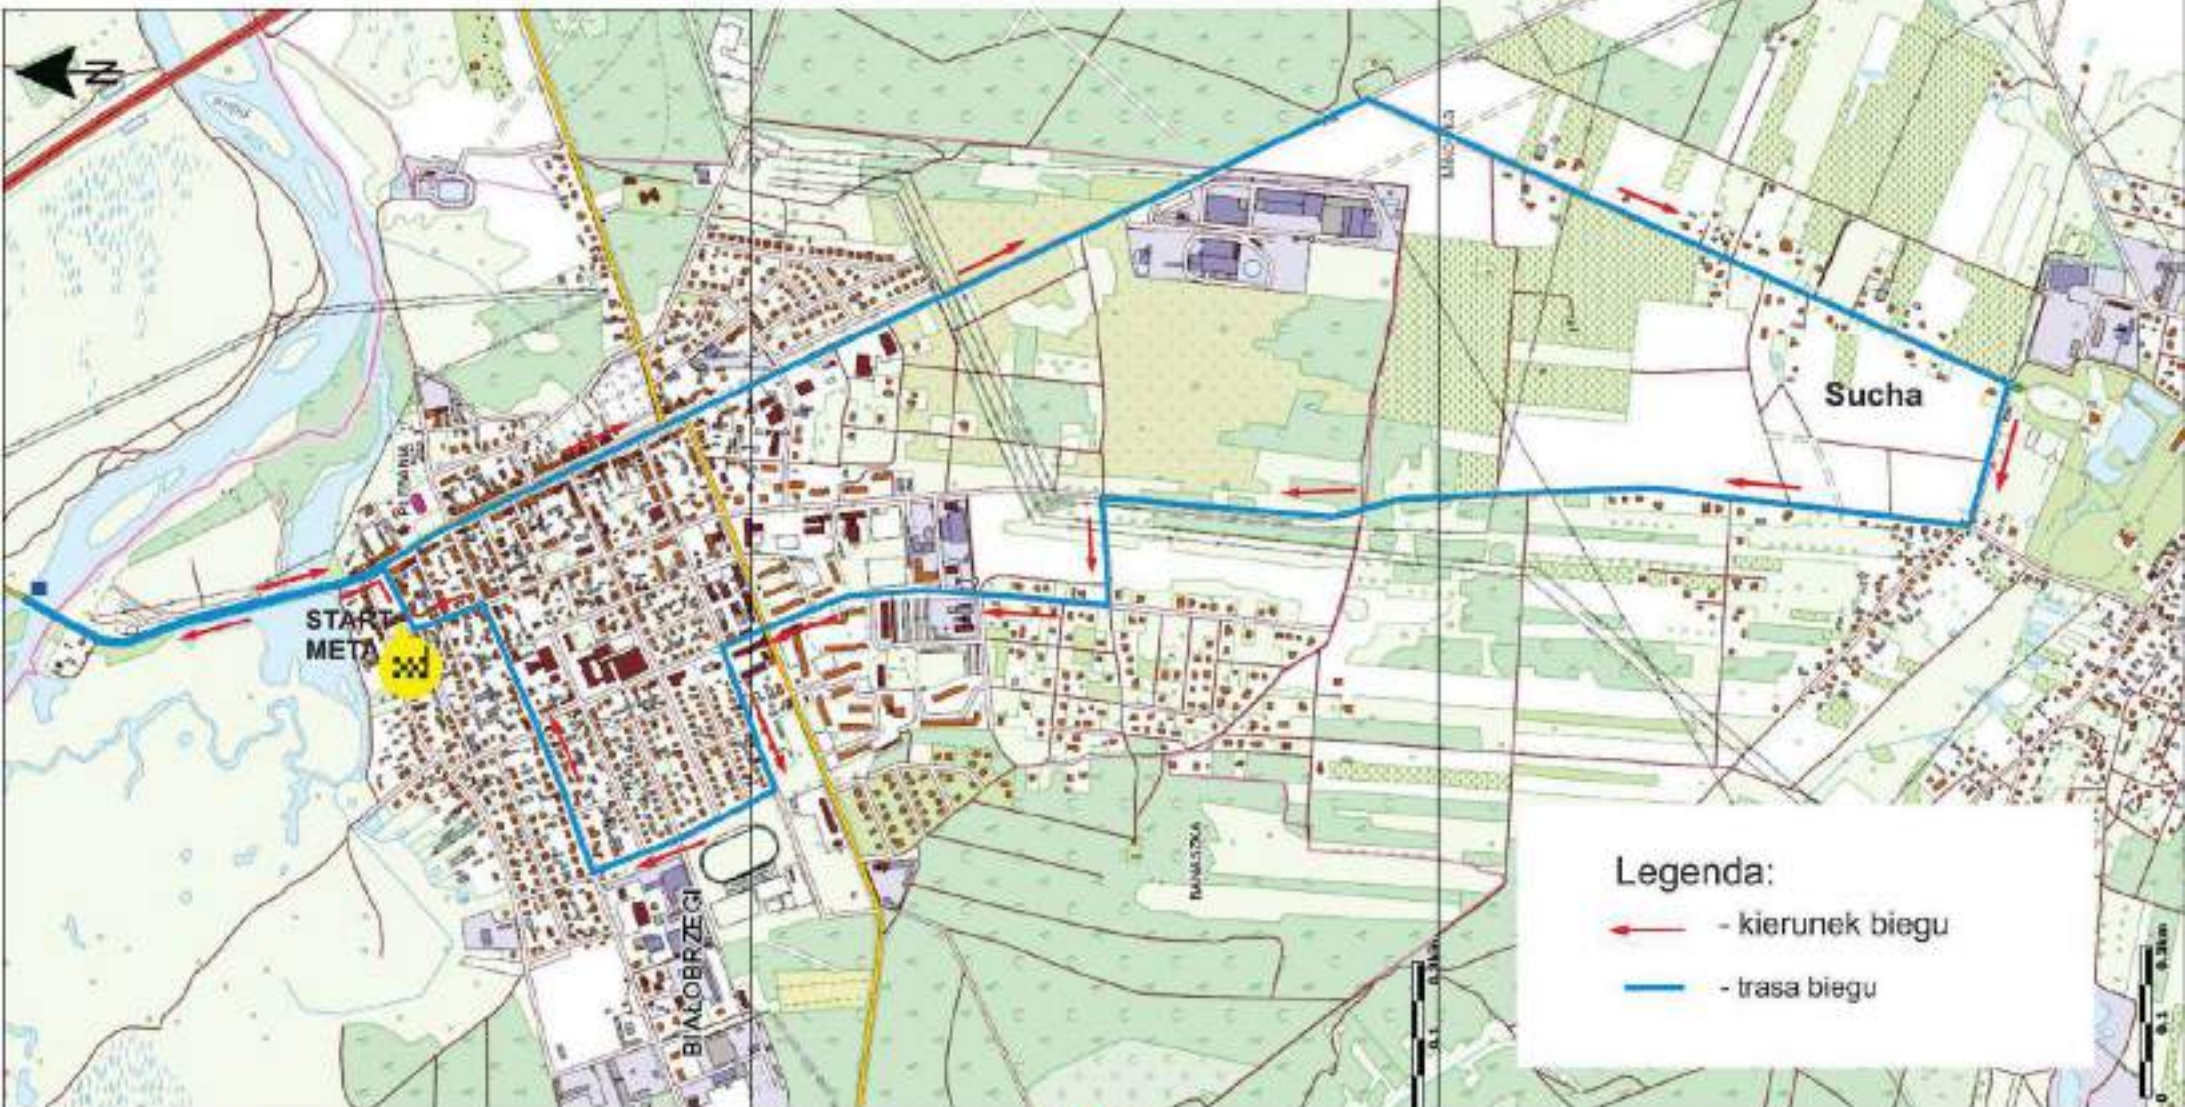

# Trasa Biegu Pilicy na 10 km

7 maja 2023 r. Start godz.10.30

Start - Meta:  
Plac Zygmunta Starego 9  
26-800 Białobrzegi

# Trasa Biegu Pilicy - Bieg czerwony

7 maja 2023 r. Start godz. 13.20

**Start - Meta:**  
Plac Zygmunta Starego 9  
26-800 Białobrzegi

Legenda:

-  - kierunek biegu
-  - trasa biegu

# Trasa Biegu Pilicy - Bieg żółty

7 maja 2023 r. Start godz.13.05

**Start - Meta:**  
Plac Zygmunta Starego 9  
26-800 Białobrzegi

**Legenda:**

-  - kierunek biegu
-  - trasa biegu

# Trasa Biegu Pilicy na 3 km

7 maja 2023 r. Start godz. 12.05

**Start - Meta:**  
**Plac Zygmunta Starego 9**  
**26-800 Białobrzegi**

**Legenda:**

-  - kierunek biegu
-  - trasa biegu